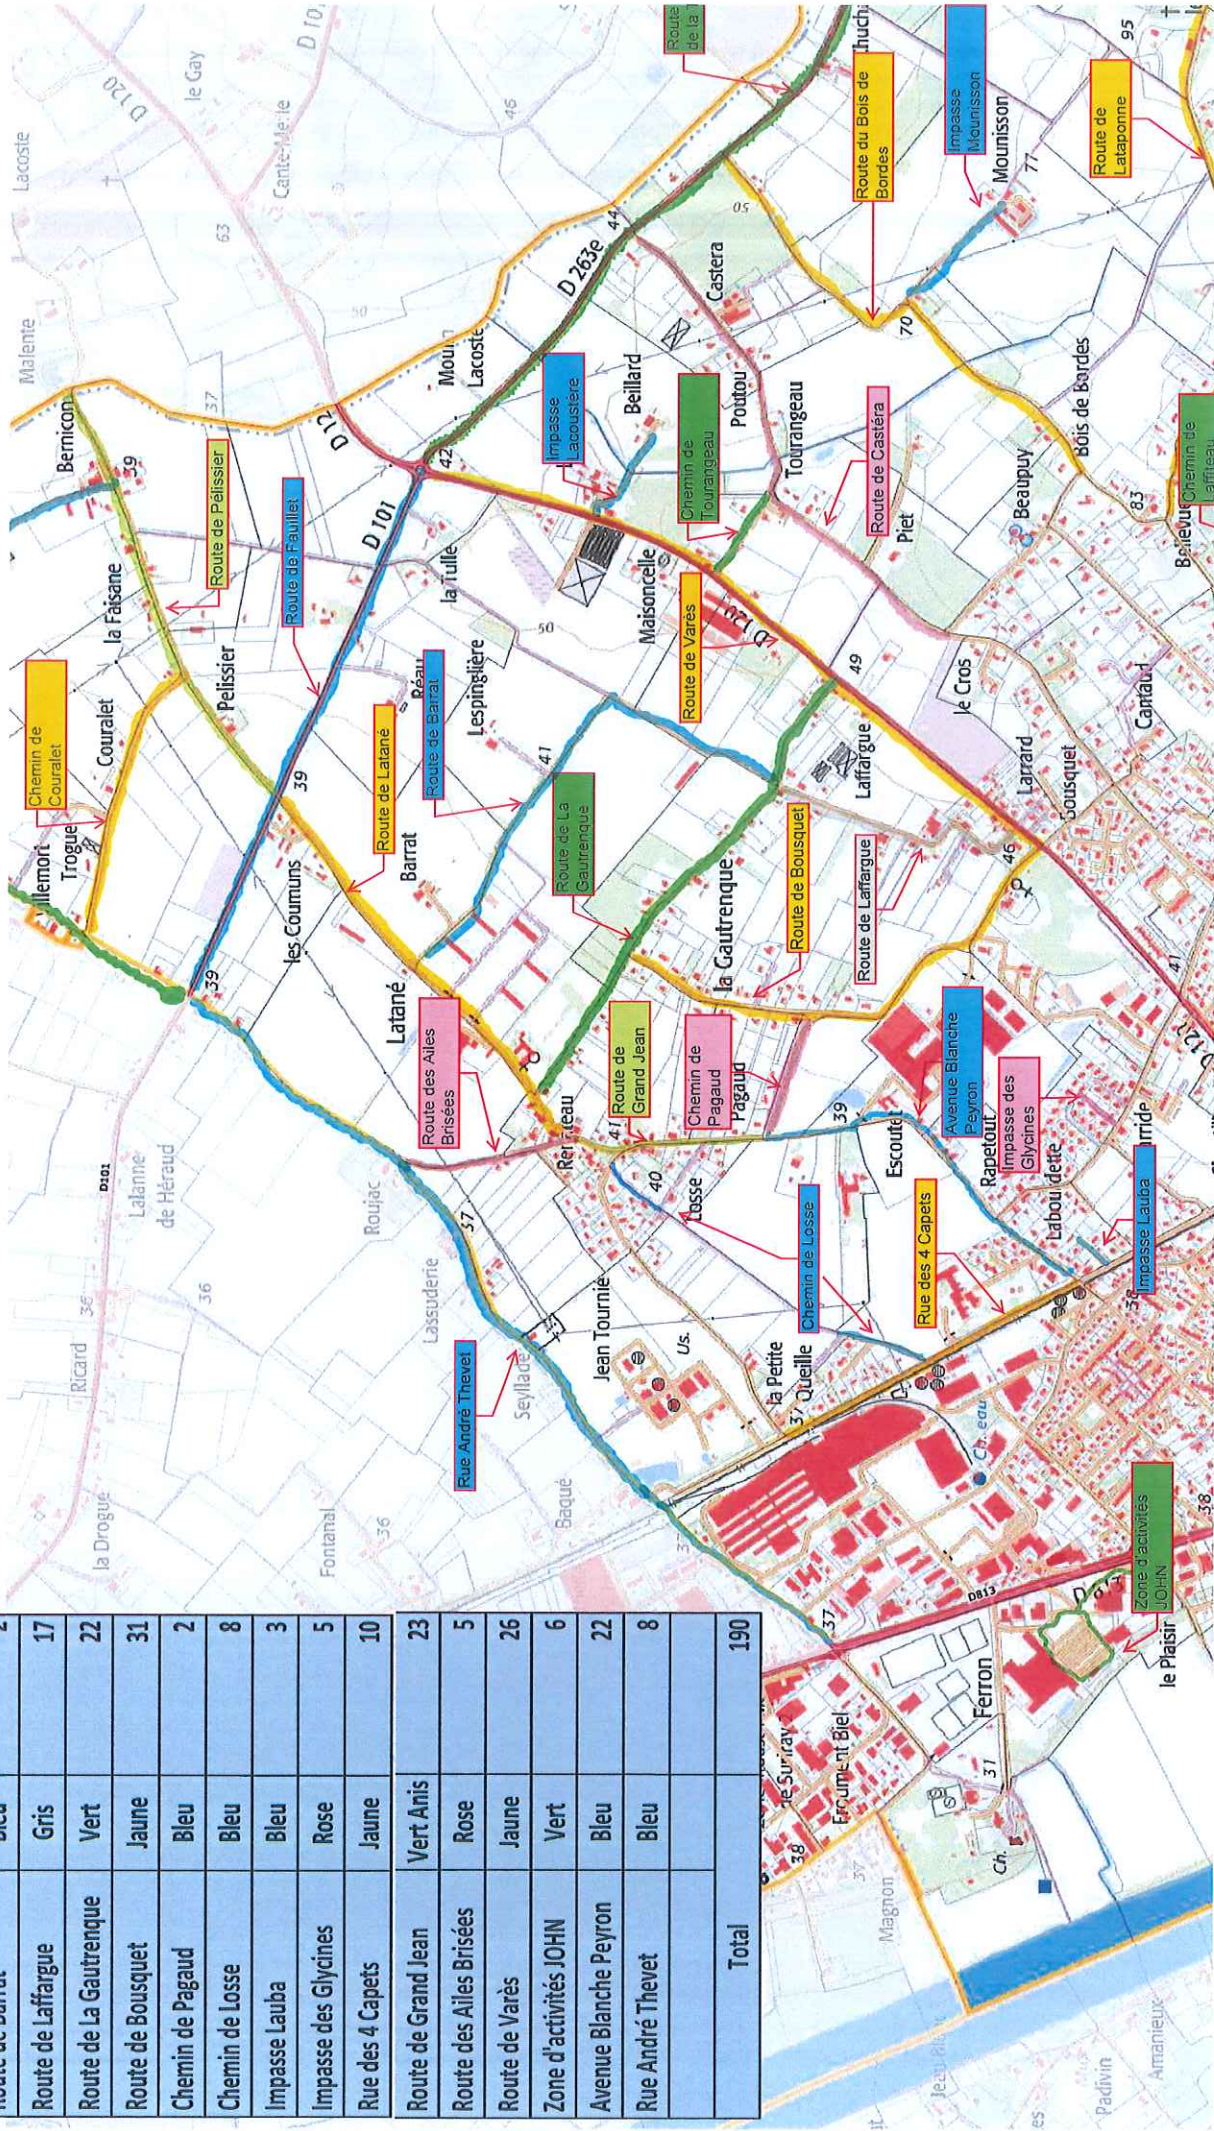

Secteur 2		
Voie	Couleur	Points Adresses
Route de Barrat	Bleu	2
Route de Laffargue	Gris	17
Route de La Gautrenque	Vert	22
Route de Bousquet	Jaune	31
Chemin de Pagaud	Bleu	2
Chemin de Losse	Bleu	8
Impasse Lauba	Bleu	3
Impasse des Glycines	Rose	5
Rue des 4 Capets	Jaune	10
Route de Grand Jean	Vert Anis	23
Route des Ailes Brisées	Rose	5
Route de Varès	Jaune	26
Zone d'activités JOHN	Vert	6
Avenue Blanche Peyron	Bleu	22
Rue André Thevet	Bleu	8
<b>Total</b>		<b>190</b>

Secteur 5		
Voie	Couleur	Points Adresses
Route de Clairac	Vert	39
Rue Simone Veil	Bleu	31
Route de Saint-Georges	Rose	16
Impasse Monsaisès	Bleu	5
Route des Vignes du Trichot	Jaune	20
Route du Chanvre	Vert	4
Impasse Bongout	Bleu	5
Route des Carmes	Jaune	11
Route de Bernet	Bleu	3
Route de Fonccelle	Vert	8
Route de Courage	Jaune	11
Route de Montaigu	Vert	5
Chemin de la Rivière	Bleu	7
Chemin du Lavoir Saint Georges	Vert Anis	2
Route des Platanes	Jaune	0
<b>Total</b>		<b>167</b>

Secteur 7			
Voie	Couleur	Points	Adresses
Chemin de Garrigue	Vert	5	
Route de Lagrèrie	Jaune	3	
Route de Villedon	Bleu	5	
Route de Saint-Germain	Vert Anis	16	
Chemin de Tougnette	Rose	14	
Chemin du Grand Passage	Vert	3	
Route des Roches Reculé	Bleu	3	
Chemin de Garonne	Rose	0	
Place de la Miolo	Bleu foncé	0	
<b>Total</b>			<b>49</b>