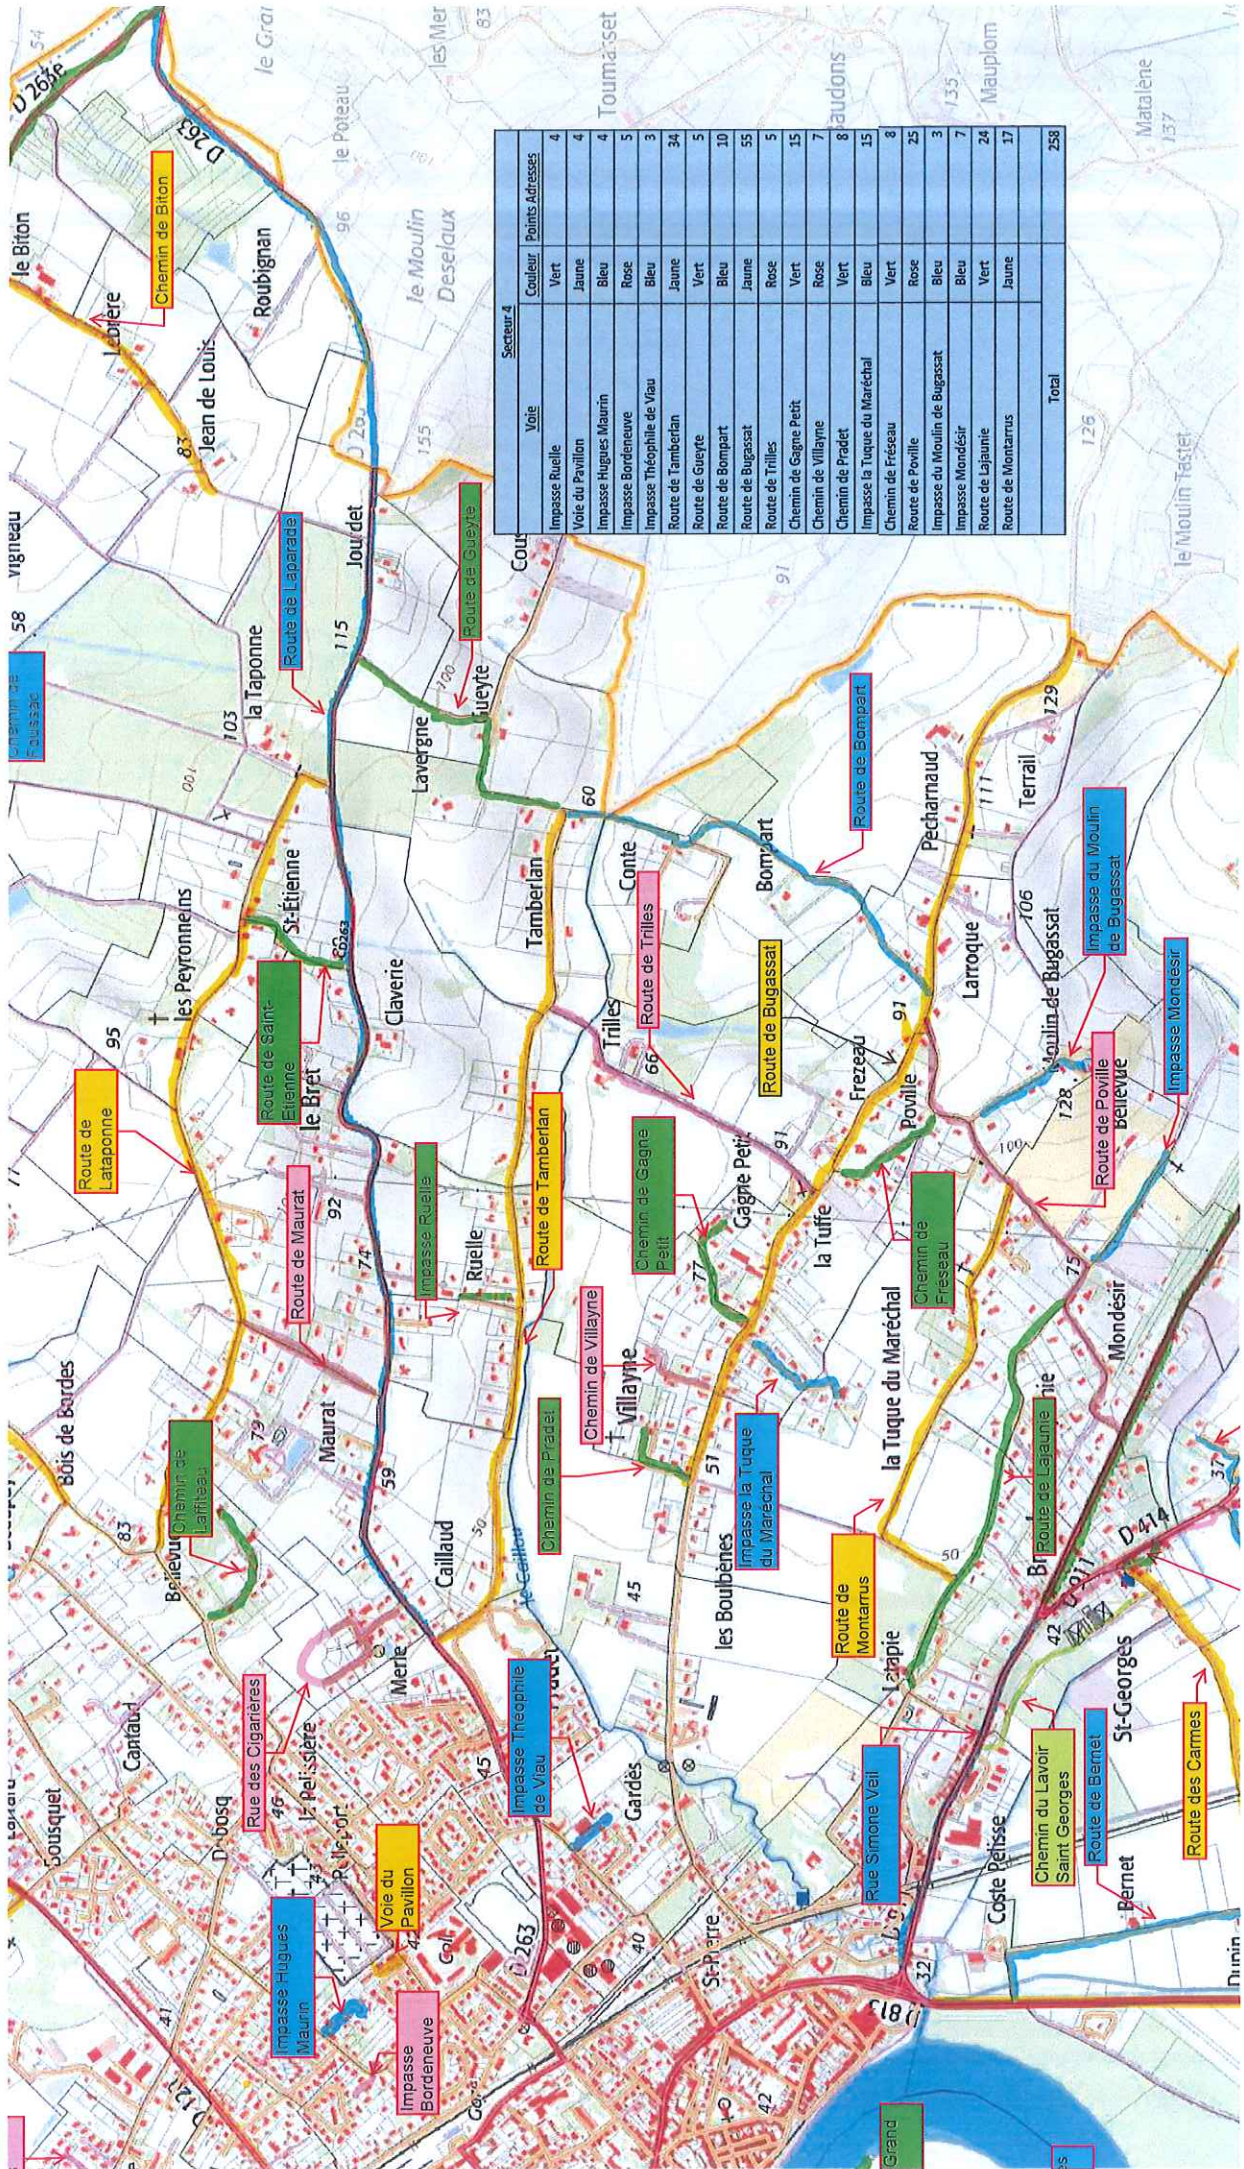

Secteur 2		
Voie	Couleur	Points Adresses
Route de Barrat	Bleu	2
Route de Laffargue	Gris	17
Route de La Gautrenque	Vert	22
Route de Bousquet	Jaune	31
Chemin de Pagaud	Bleu	2
Chemin de Losse	Bleu	8
Impasse Lauba	Bleu	3
Impasse des Glycines	Rose	5
Rue des 4 Capets	Jaune	10
Route de Grand Jean	Vert Anis	23
Route des Ailes Brisées	Rose	5
Route de Varès	Jaune	26
Zone d'activités JOHN	Vert	6
Avenue Blanche Peyron	Bleu	22
Rue André Thevet	Bleu	8
<b>Total</b>		<b>190</b>

Secteur 5		
Voie	Couleur	Points Adresses
Route de Clairac	Vert	39
Rue Simone Veil	Bleu	31
Route de Saint-Georges	Rose	16
Impasse Monsaisès	Bleu	5
Route des Vignes du Trichot	Jaune	20
Route du Chanvre	Vert	4
Impasse Bongout	Bleu	5
Route des Carmes	Jaune	11
Route de Bernet	Bleu	3
Route de Fonccelle	Vert	8
Route de Courage	Jaune	11
Route de Montaigu	Vert	5
Chemin de la Rivière	Bleu	7
Chemin du Lavoir Saint Georges	Vert Anis	2
Route des Platanes	Jaune	0
<b>Total</b>		<b>167</b>

Secteur 7			
Voie	Couleur	Points	Adresses
Chemin de Garrigue	Vert	5	
Route de Lagrèrie	Jaune	3	
Route de Villedon	Bleu	5	
Route de Saint-Germain	Vert Anis	16	
Chemin de Tougnette	Rose	14	
Chemin du Grand Passage	Vert	3	
Route des Roches Reculé	Bleu	3	
Chemin de Garonne	Rose	0	
Place de la Miolo	Bleu foncé	0	
<b>Total</b>			<b>49</b>