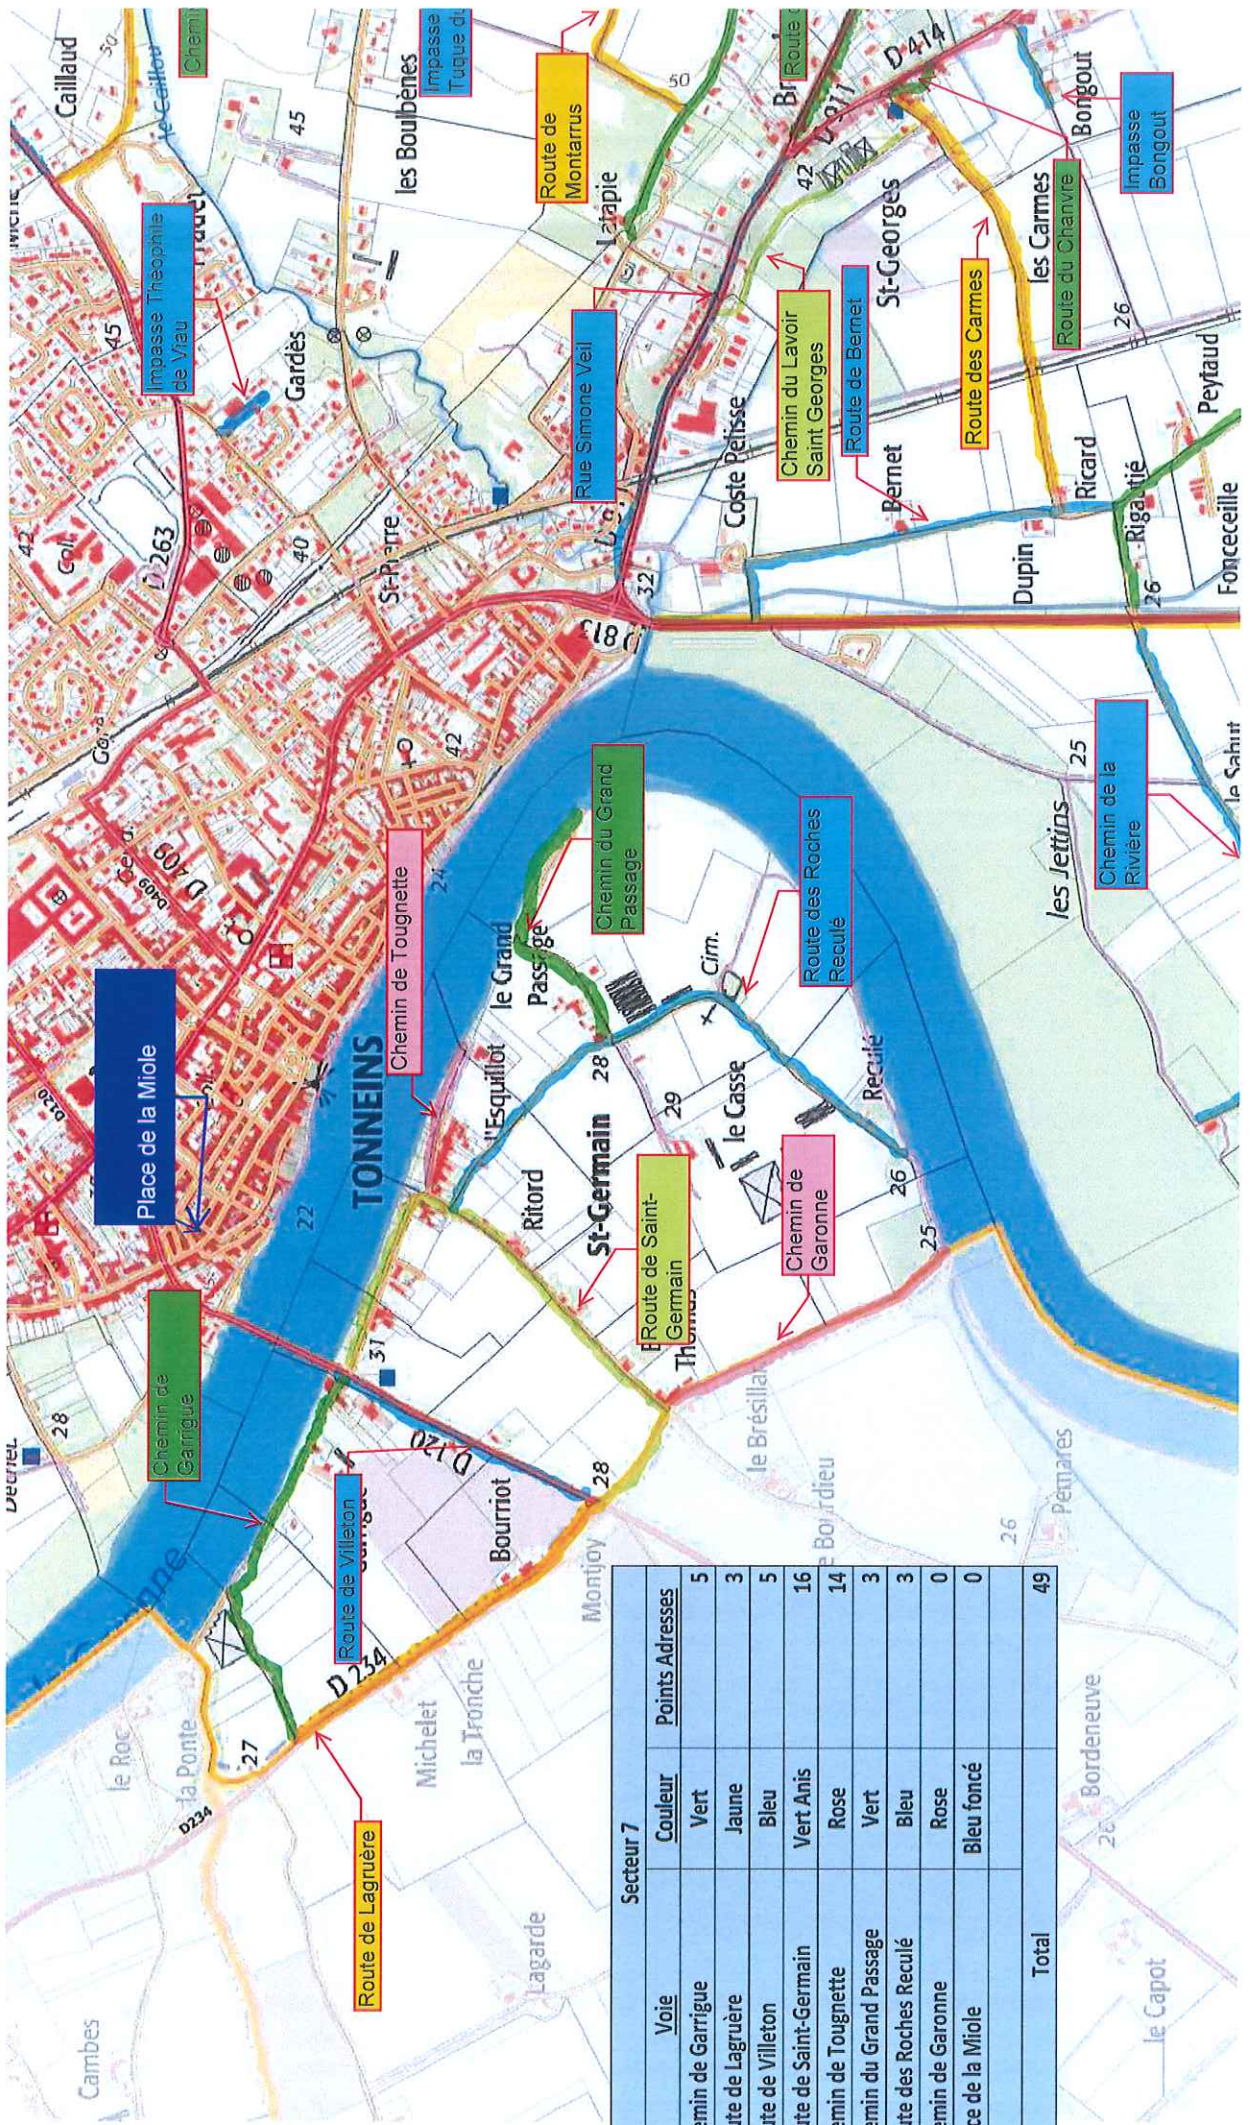

Secteur 2		
Voie	Couleur	Points Adresses
Route de Barrat	Bleu	2
Route de Laffargue	Gris	17
Route de La Gautrenque	Vert	22
Route de Bousquet	Jaune	31
Chemin de Pagaud	Bleu	2
Chemin de Losse	Bleu	8
Impasse Lauba	Bleu	3
Impasse des Glycines	Rose	5
Rue des 4 Capets	Jaune	10
Route de Grand Jean	Vert Anis	23
Route des Ailes Brisées	Rose	5
Route de Varès	Jaune	26
Zone d'activités JOHN	Vert	6
Avenue Blanche Peyron	Bleu	22
Rue André Thevet	Bleu	8
<b>Total</b>		<b>190</b>

Secteur 5		
Voie	Couleur	Points Adresses
Route de Clairac	Vert	39
Rue Simone Veil	Bleu	31
Route de Saint-Georges	Rose	16
Impasse Monsaisès	Bleu	5
Route des Vignes du Trichot	Jaune	20
Route du Chanvre	Vert	4
Impasse Bongout	Bleu	5
Route des Carmes	Jaune	11
Route de Bernet	Bleu	3
Route de Fonccelle	Vert	8
Route de Courage	Jaune	11
Route de Montaigu	Vert	5
Chemin de la Rivière	Bleu	7
Chemin du Lavoir Saint Georges	Vert Anis	2
Route des Platanes	Jaune	0
<b>Total</b>		<b>167</b>

Secteur 7			
Voie	Couleur	Points	Adresses
Chemin de Garrigue	Vert	5	
Route de Lagrèrie	Jaune	3	
Route de Villedon	Bleu	5	
Route de Saint-Germain	Vert Anis	16	
Chemin de Tougnette	Rose	14	
Chemin du Grand Passage	Vert	3	
Route des Roches Reculé	Bleu	3	
Chemin de Garonne	Rose	0	
Place de la Miolo	Bleu foncé	0	
<b>Total</b>			<b>49</b>