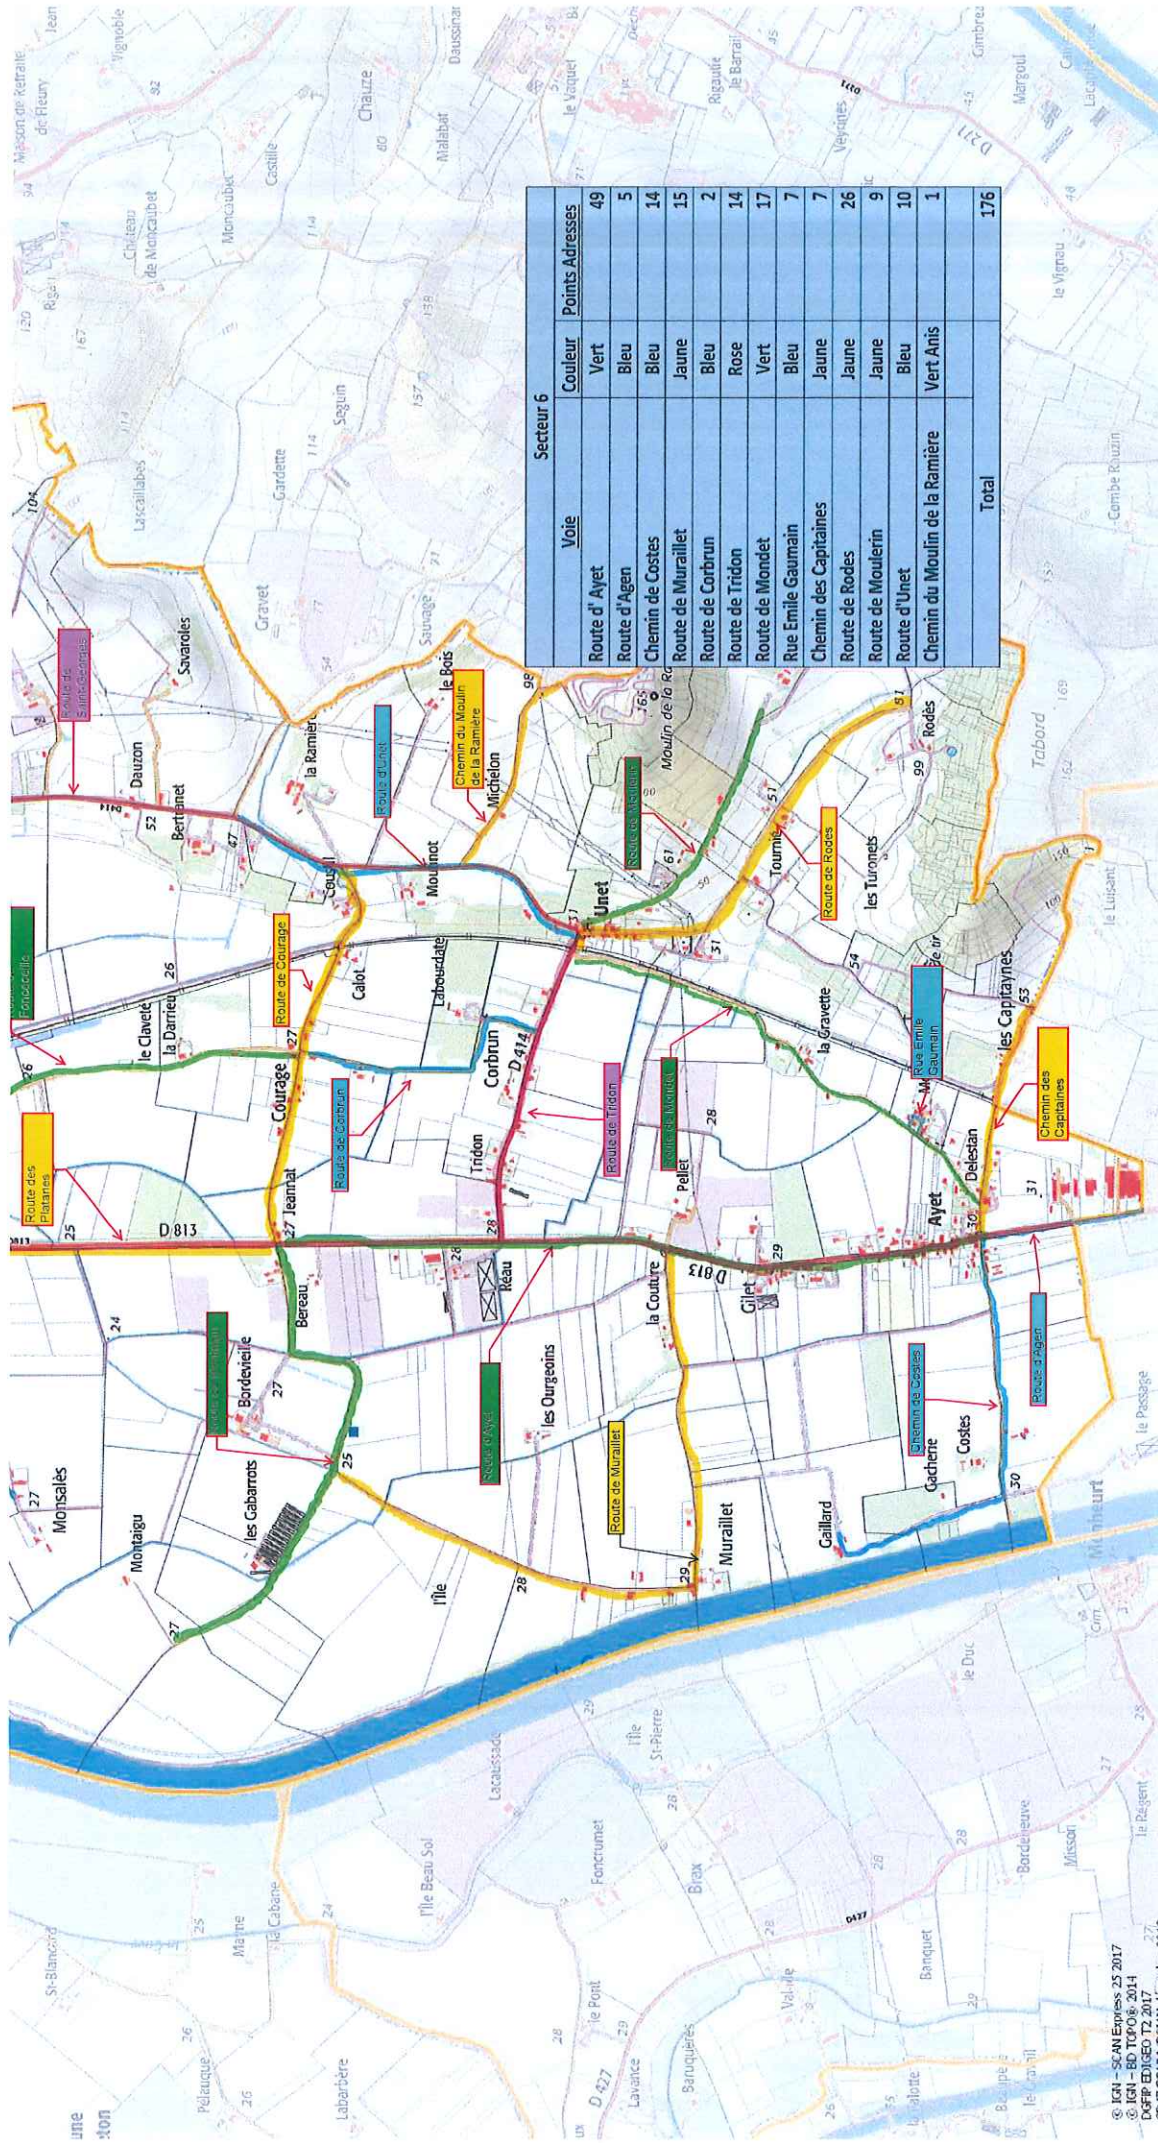

Secteur 2		
Voie	Couleur	Points Adresses
Route de Barrat	Bleu	2
Route de Laffargue	Gris	17
Route de La Gautrenque	Vert	22
Route de Bousquet	Jaune	31
Chemin de Pagaud	Bleu	2
Chemin de Losse	Bleu	8
Impasse Lauba	Bleu	3
Impasse des Glycines	Rose	5
Rue des 4 Capets	Jaune	10
Route de Grand Jean	Vert Anis	23
Route des Ailes Brisées	Rose	5
Route de Varès	Jaune	26
Zone d'activités JOHN	Vert	6
Avenue Blanche Peyron	Bleu	22
Rue André Thevet	Bleu	8
<b>Total</b>		<b>190</b>

Secteur 5		
Voie	Couleur	Points Adresses
Route de Clairac	Vert	39
Rue Simone Veil	Bleu	31
Route de Saint-Georges	Rose	16
Impasse Monsaisès	Bleu	5
Route des Vignes du Trichot	Jaune	20
Route du Chanvre	Vert	4
Impasse Bongout	Bleu	5
Route des Carmes	Jaune	11
Route de Bernet	Bleu	3
Route de Fonccelle	Vert	8
Route de Courage	Jaune	11
Route de Montaigu	Vert	5
Chemin de la Rivière	Bleu	7
Chemin du Lavoir Saint Georges	Vert Anis	2
Route des Platanes	Jaune	0
<b>Total</b>		<b>167</b>

Secteur 7			
Voie	Couleur	Points	Adresses
Chemin de Garrigue	Vert	5	
Route de Lagrèrie	Jaune	3	
Route de Villedon	Bleu	5	
Route de Saint-Germain	Vert Anis	16	
Chemin de Tougnette	Rose	14	
Chemin du Grand Passage	Vert	3	
Route des Roches Reculé	Bleu	3	
Chemin de Garonne	Rose	0	
Place de la Miolo	Bleu foncé	0	
<b>Total</b>			<b>49</b>